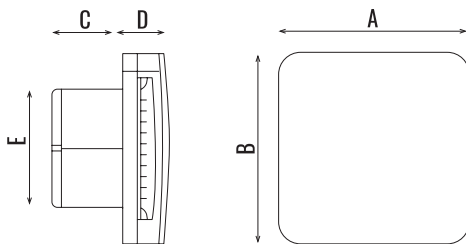

ONDA | ALBA

15/6	10/4	מידות (מ"מ)	15/6	10/4	נתונים טכניים
210	160	A	130699906	130499904	מק"ט דגם חלק
210	160	B	130699966	130499944	מק"ט דגם לא חלק
66	53	C	230	230	מתח-וולט (50 הרץ)
47	40	D	29	10	הספק
150	100	E	2450	2450	מהירות (סל"ד)
			260	95	ספיקת אוויר (מק"ש)
			35	35	עוצמת רעש (dBA)

נמדד ממרחק 3 מ'