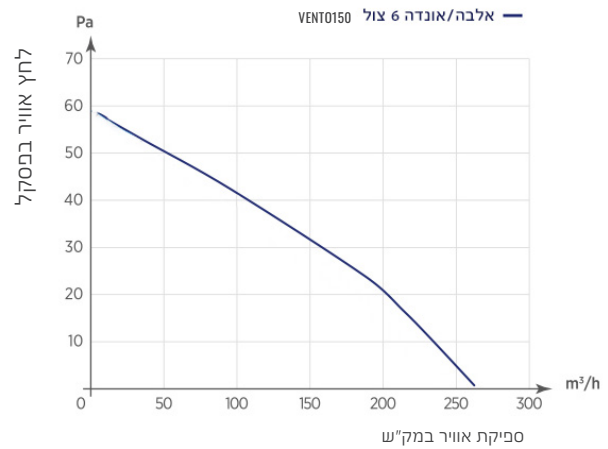

VENTO100 4" לבן 130499130
VENTO150 6" לבן 130699320