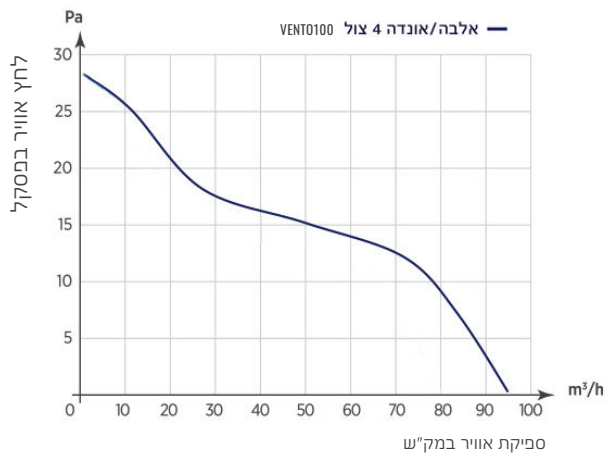

VENTO100 4" לבן 130499130
VENTO150 6" לבן 130699320