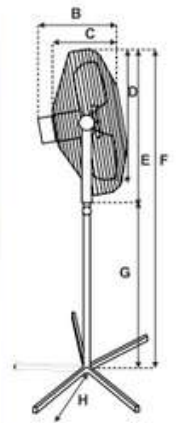

מאוורר מצטודד
120° מעלות חשמלית

רגל מחומש

מידות במ"מ

דגם	A	B	C	D	E	F	G	H
R20	585	300	240	500	610	1380	770	380
R24	700	315	250	610	740	1510	770	380

מפרט טכני

דגם	משקל ק"ג	רימורטס ס"מ	פסאז	סוג קו"פ	זרם אמפ	ספיקה לדג"ק	ק"כ RPM	ספיקה חב"מ
R20	12.8	50	1	1/4	0.95	200	900	5000
R24	13.8	55	1	1/3	1.6	320	920	9000