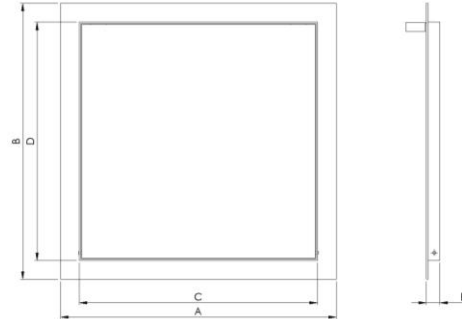

### Description

Aluminium drywall inspection door allows easy access to built-in inspection openings.

### Dimensions

Type	A [mm]	B [mm]	C [mm]	D [mm]	E [mm]	m [kg]
RLR2020	255	255	205	205	17	0,83
RLR2020-25	255	255	205	205	28	1,2
RLR3030	355	355	305	305	17	1,4
RLR3030-25	355	355	305	305	28	2,3
RLR4040	455	455	405	405	17	2,2
RLR4040-25	455	455	405	405	28	3,8
RLR5050	555	555	505	505	17	3,1
RLR5050-25	555	555	505	505	28	5,6
RLR6060	655	655	605	605	17	4,2
RLR6060-25	655	655	605	605	28	7,8